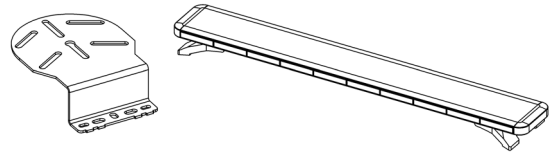

Light bar kit Custom 13- H1 (front/rear)

MODUL-SYSTEM RL170104000

2 x 62889

19793-04

2 x R6288

2 x R6603

4 x M8x25

R6600

12.7 kg

Max.

1

2

3

a

M8x25

b