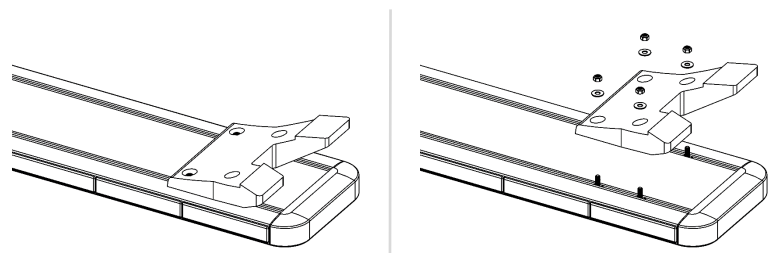

Light bar kit Custom 13- H1 (front/rear)

MODUL-SYSTEM RL170104000

2 x 62889

19793-04

2 x R6288

2 x R6603

4 x M8x25

R6600

12.7 kg

Max.

1

2

3

a

M8x25

b

4

12Nm

20Nm