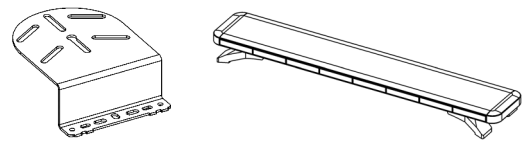

Light bar kit Connect 14- (rear)

2 x 62890 19791-04

2 x R6288 2 x M6x25 2x R6365 R6600

1

2

3

M6x25

4