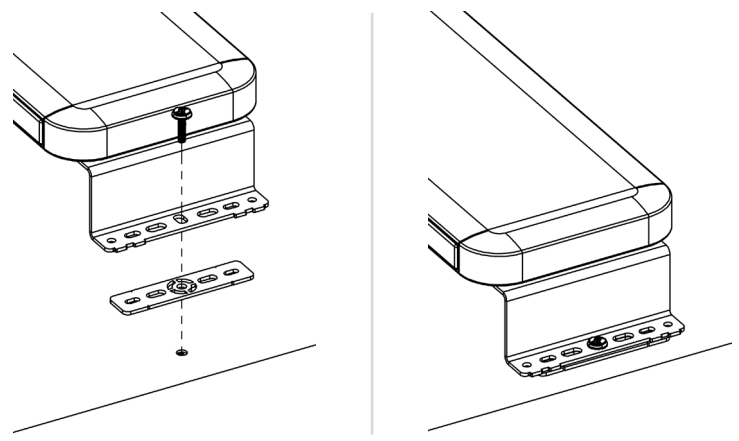

Light bar kit Connect 14- (rear)

2 x 62890 19791-04

2 x R6288 2 x M6x25 2x R6365 R6600

1

2

3

M6x25

4