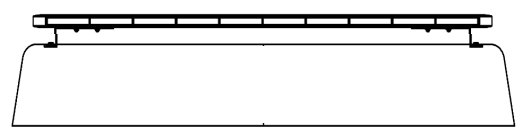

Light bar kit Connect 14- (rear)

2 x 62890 19791-04

2 x R6288 2 x M6x25 2x R6365 R6600

1

2

3

M6x25

4