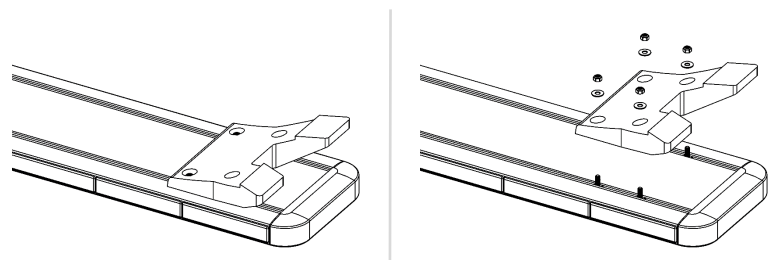

Light bar kit Connect 14- (rear)

2 x 62890 19791-04

2 x R6288 2 x M6x25 2x R6365 R6600

1

2

3

M6x25

4