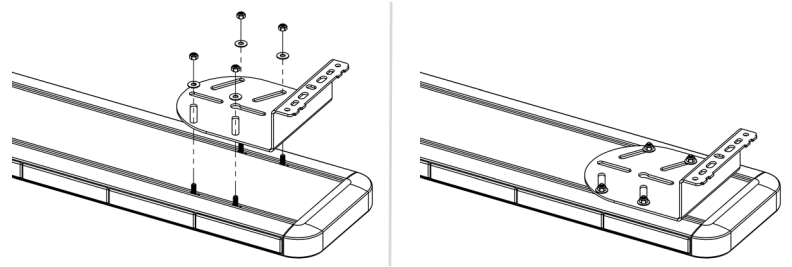

Light bar kit Connect 14- (rear)

2 x 62890 19791-04

2 x R6288 2 x M6x25 2x R6365 R6600

1

2

3

M6x25

4