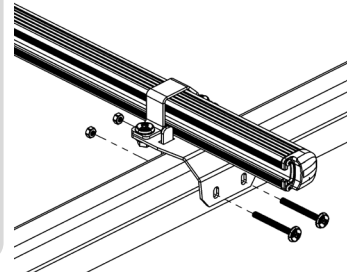

MODUL-SYSTEM RR570023201

Roof bar kit Caddy Cargo 20- with rails, 2 bars

4 x 65002

4 x 64549

2 x 73211

4 x R6283

8 x M8x16

8 x M8

8 x M6

8 x M6x40

= 5.3 kg

1

M8x16

M8

2

3

4

M6x40

M6

5

6