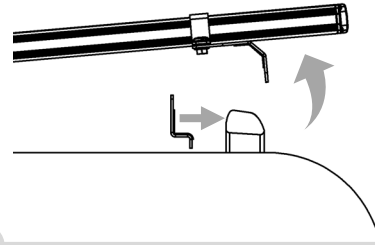

MODUL-SYSTEM RR570023201

Roof bar kit Caddy Cargo 20- with rails, 2 bars

4 x 65002

4 x 64549

2 x 73211

4 x R6283

8 x M8x16

8 x M8

8 x M6

8 x M6x40

= 5.3 kg

1

M8x16

M8

2

3