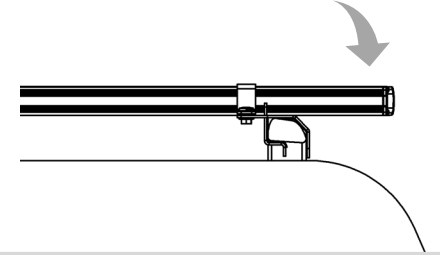

MODUL-SYSTEM RR570023201

Roof bar kit Caddy Cargo 20- with rails, 2 bars

4 x 65002

4 x 64549

2 x 73211

4 x R6283

8 x M8x16

8 x M8

8 x M6

8 x M6x40

= 5.3 kg

1

M8x16

M8

2

3

4

M6x40

M6

5

6