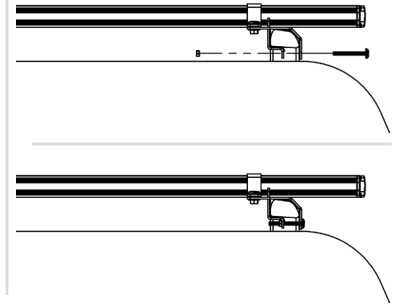

MODUL-SYSTEM RR570023201

Roof bar kit Caddy Cargo 20- with rails, 2 bars

4 x 65002

4 x 64549

2 x 73211

4 x R6283

8 x M8x16

8 x M8

8 x M6

8 x M6x40

= 5.3 kg

1

M8x16

M8

2

3

4

M6x40

M6

5

6