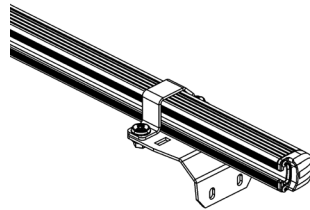

MODUL-SYSTEM RR570023201

Roof bar kit Caddy Cargo 20- with rails, 2 bars

4 x 65002

4 x 64549

2 x 73211

4 x R6283

8 x M8x16

8 x M8

8 x M6

8 x M6x40

= 5.3 kg

1

M8x16

M8

2

3

4

M6x40

M6

5

6