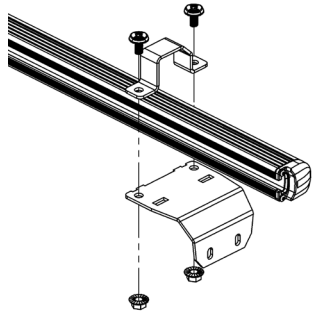

MODUL-SYSTEM RR570023201

Roof bar kit Caddy Cargo 20- with rails, 2 bars

4 x 65002

4 x 64549

2 x 73211

4 x R6283

8 x M8x16

8 x M8

8 x M6

8 x M6x40

= 5.3 kg

1

M8x16

M8

2

3

4

M6x40

M6

5

6