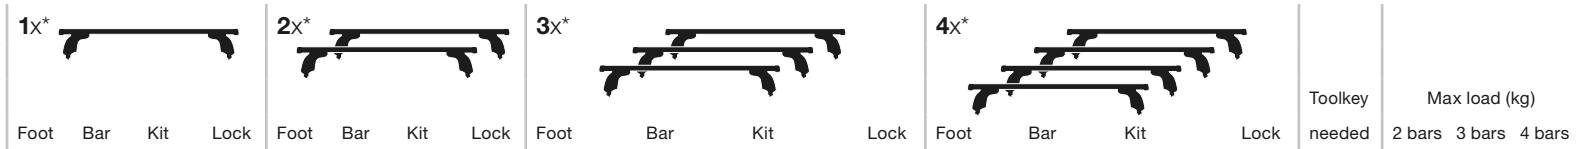

> Heavy-Duty Load Carriers: Fit Guide

*Check mounting instruction for correct positioning

MITSUBISHI

Delica, 5-dr, Van, 83-94					9511	392		527											100		
Delica, 5-dr, Van, high roof 83-94					9521	392		527											100		
L200, 2-dr, Pickup, extended, 98-05	750	3921	1116															379	30		
L200, 2-dr, Pickup, 98-05	750	3921	1116															379	30		
L200, 4-dr, Double cab, 00-05					750	392	1236											379	75		
L200, 4-dr, Double cab, 98-05					750	392	1116											379	75		
L200, 2-dr, Pickup, extended, 05-					750	391	1401											379	50		
L200, 4-dr, Double cab, 05-					750	391	1400											379	50		
L300, 5-dr, Van, 81-02					9521	392		527					9521+9521	392+392		527			100		200

NISSAN

Interstar, 4-dr, Van with fixpoint, 02-	7531	3931	3045	Incl.	753	393	3045	Incl.	7531+753	3931+393	3045+3045	Incl.	753+753	393+393	3045+3045	Incl.			100	150	200
Interstar, 5-dr, Van with fixpoint, 02-	7531	3931	3045	Incl.	753	393	3045	Incl.	7531+753	3931+393	3045+3045	Incl.	753+753	393+393	3045+3045	Incl.			100	150	200
King Cab, 4-dr, Pickup double cab D22, 89-97, 98-01, 02-05					750	391	1086											379	75		
King Cab, 4-dr, Crew cab D40, 05-					750	391	1408											379	75		
King Cab, 2-dr, Single cab D40, 05-	750	3911	1408															379	30		
King Cab, 4-dr, Double cab D40, 05-					750	391	1430											379	75		
Kubistar, 5-dr, Van with fixpoint, 04-					753	391	3021	Incl.											75		
Navara, 4-dr, Double cab, 05-					750	391	1430											379	30		
Primastar, 4-dr, Van with fixpoint, 02-	7531	3931	3047	Incl.	753	393	3046	Incl.	7531+753	3931+393	3047+3046	Incl.	753+753	393+393	3047+3046	Incl.			100	150	200
Primastar, 5-dr, Van with fixpoint, 02-	7531	3931	3047	Incl.	753	393	3046	Incl.	7531+753	3931+393	3047+3046	Incl.	753+753	393+393	3047+3046	Incl.			100	150	200
Primastar, 5-dr, Van with fixpoint, high roof, 01-	7531	3921	3046	Incl.	753	392	3046	Incl.	7531+753	3921+392	3046+3046	Incl.	753+753	392+392	3046+3046	Incl.			100	150	200

OPEL

Combo, 3-dr, Van with fixpoint, 02-					753	392	3006	Incl.											75		
Combo, 4-dr, Van with fixpoint, 02-					753	392	3006	Incl.											75		
Combo, 5-dr, Van with fixpoint, 02-					753	392	3006	Incl.											75		
Combo tour, 4-dr, Van with fixpoint, 02-					753	392	3006	Incl.											75		
Combo tour, 5-dr, Van with fixpoint, 02-					753	392	3006	Incl.											75