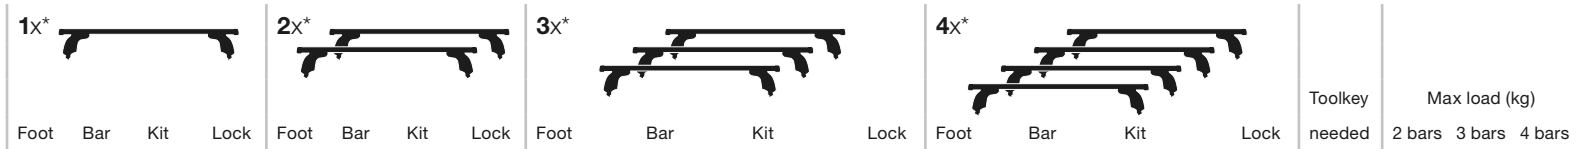

> Heavy-Duty Load Carriers: Fit Guide

*Check mounting instruction for correct positioning

RENAULT

Kangoo, 5-dr, Van with fixpoint, 98-07, 08-					753	391	3021	Incl.												75		
Master, 4-dr, Van with fixpoint, 98-03, 04-06, 07-	7531	3931	3045	Incl.	753	393	3045	Incl.	7531+753	3931+393	3045+3045	Incl.	753+753	393+393	3045+3045	Incl.				100	150	200
Master, 5-dr, Van with fixpoint, 98-03, 04-06, 07-	7531	3931	3045	Incl.	753	393	3045	Incl.	7531+753	3931+393	3045+3045	Incl.	753+753	393+393	3045+3045	Incl.				100	150	200
Trafic, 2-dr, Single cab with fixpoint, 01-	7531	3931	3047	Incl.																50		
Trafic, 4-dr, Van with fixpoint, 01-	7531	3931	3047	Incl.	753	393	3046	Incl.	7531+753	3931+393	3047+3046	Incl.	753+753	393+393	3047+3046	Incl.				100	150	200
Trafic, 5-dr, Van with fixpoint, 01-	7531	3931	3047	Incl.	753	393	3046	Incl.	7531+753	3931+393	3047+3046	Incl.	753+753	393+393	3047+3046	Incl.				100	150	200
Trafic, 5-dr, Van with fixpoint, high roof, 01-	7531	3921	3046	Incl.	753	392	3046	Incl.	7531+753	3921+392	3046+3046	Incl.	753+753	392+392	3046+3046	Incl.				100	150	200

SEAT

Inca (Mk.I), 3-dr, Van with fixpoint, 96-03					753	391	3007	Incl.												75		
Inca (Mk.I), 3-dr, Estate with fixpoint, 96-03					753	391	3007	Incl.												75		

TOYOTA

Super carry, 5-dr, Van, 86-98	9521	3931		527	9521	393		527	9521+9521	3931+393		527	9521+9521	393+393		527				100	150	200
Hi ace, 5-dr, Van, 83-95	9521	3931		527	9521	393		527	9521+9521	3931+393		527	9521+9521	393+393		527				100	150	200
Hi ace, 5-dr, Van, 96-06, 07-	7531	3921	3043	Incl.	753	392	3043	Incl.	7511+753	3921+392	3043+3060	Incl.	7531+753+7511	392+392	3043+3060	Incl.				100	150	200
Hi lux, 2-dr, Pickup, extended, 87-95	750	3921	1118														379			37.5		
Hi lux, 2-dr, Pickup, extended, 98-04	750	3921	1083														379			30		
Hi lux, 2-dr, Pickup, 98-04	750	3921	1083														379			30		
Hi lux, 2-dr, Single cab, 05-	750	3921	1348														379			25		
Hi lux, 4-dr, Double cab, 05-					750	392	1350										379			50		
Hi lux, 4-dr, Double cab, 98-04					750	392	1083										379			60		

VOLKSWAGEN

Caddy (Mk.II), 3-dr, Van with fixpoint, 98-03					753	391	3007	Incl.												75		
Caddy (Mk.II), 3-dr, Estate with fixpoint, 96-03					753	391	3007	Incl.												75		
Caddy (Mk.III), 4-dr, Van with fixpoint, 04-					753	391	3022	Incl.												75		
Caddy (Mk.III), 5-dr, Van with fixpoint, 04-					753	391	3022	Incl.												75		
Caddy (Mk.III), 4-dr, Estate with fixpoint, 04-					753	391	3022	Incl.												75